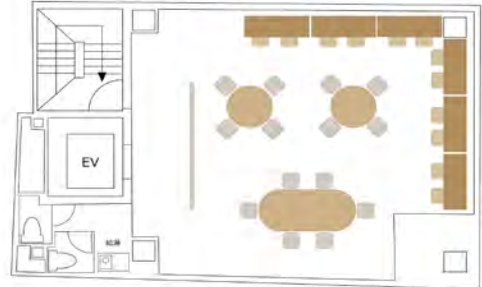

完全無料
コンサルタント専用 貸会議室

TOKYO POWER CENTER

使い方は
あなた次第

グループミーティングに！
ビジネスプレゼンテーションに！
アポイントの対応に！トレーニングに！

利用可能時間帯：
毎日 8：00～23：00

- ・1日の最大予約時間は3時間までです
- ・3か月先まで予約できます

・コンサルタントステータスがアクティブであるSC以上のコンサルタントが予約できます

東京メトロ千代田線
大手町駅徒歩5分
東京メトロ丸ノ内線
淡路町駅徒歩6分
JR JR山手線
神田駅徒歩7分