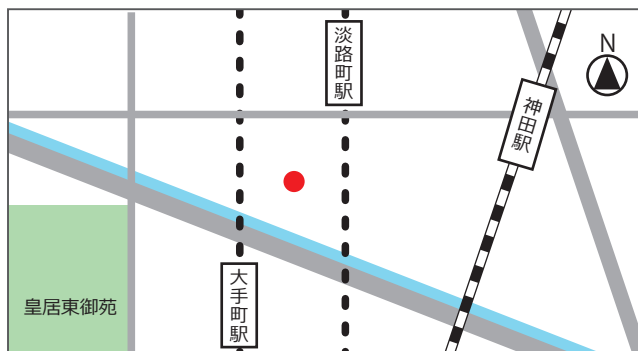

完全無料
コンサルタント専用 貸会議室

TOKYO POWER CENTER

使い方は
あなた次第

グループミーティングに！
ビジネスプレゼンテーションに！
アポイントの対応に！トレーニングに！

利用可能時間帯：
毎日 8：00～23：00

- ・1日の最大予約時間は3時間までです
- ・3か月先まで予約できます

・コンサルタントステータスがアクティブであるSC以上のコンサルタントが予約できます

東京メトロ千代田線
大手町駅徒歩5分
東京メトロ丸ノ内線
淡路町駅徒歩6分
JR JR山手線
神田駅徒歩7分